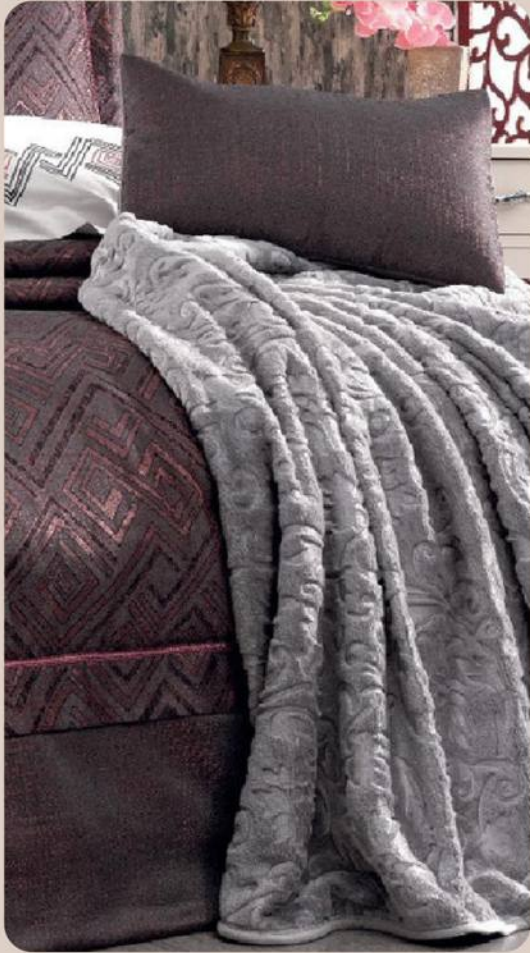

Palmira eyiz Seti

1 Adet	Yatak rtüsü	260 x 270
1 Adet	Nevresim	200 x 220
1 Adet	arşaf	240 x 250
2 Adet	Uyku Yastığı	50 x 70
4 Adet	Dekoratif Yastık	50 x 70+5
1 Adet	Triko Battaniye	220 x 240
1 Adet	Kırlent	45 x 45

● Bakır