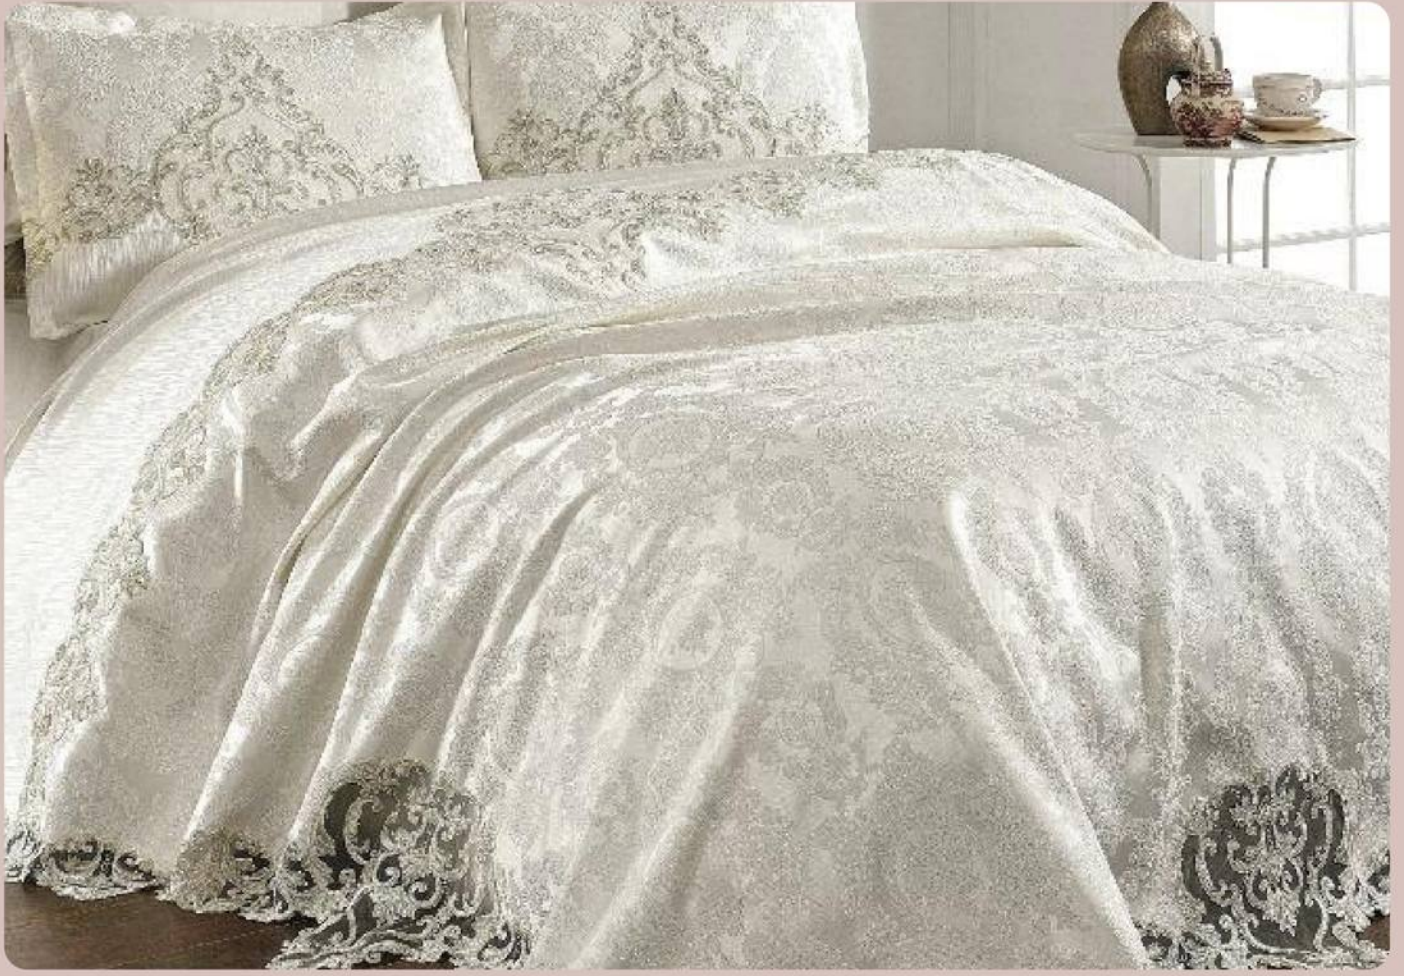

- Krem
- Turkuaz
- Pudra
- Kapuçuno

Hanımeli Pike Seti

1 Adet	Pike	240 x 250
1 Adet	Çarşaf	240 x 250
2 Adet	Süs Yastığı	50 x 70+5
2 Adet	Uyku Yastığı	50 x 70