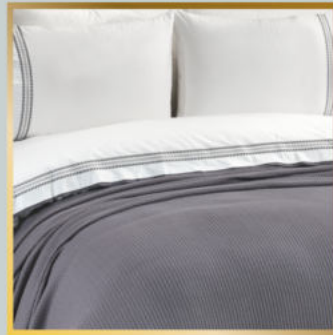

Ares Bridal Set

١ قطعة	بيكيه	240 x 260
١ قطعة	غطاء لحاف	200 x 220
١ قطعة	شرشف	240 x 250
٢ قطعة	وسادة نوم	60 x 70
٢ قطعة	وسادة زينة	50 x 70+5

البيج	أزرق	البيج
الفيروز	أرجواني	رمادي