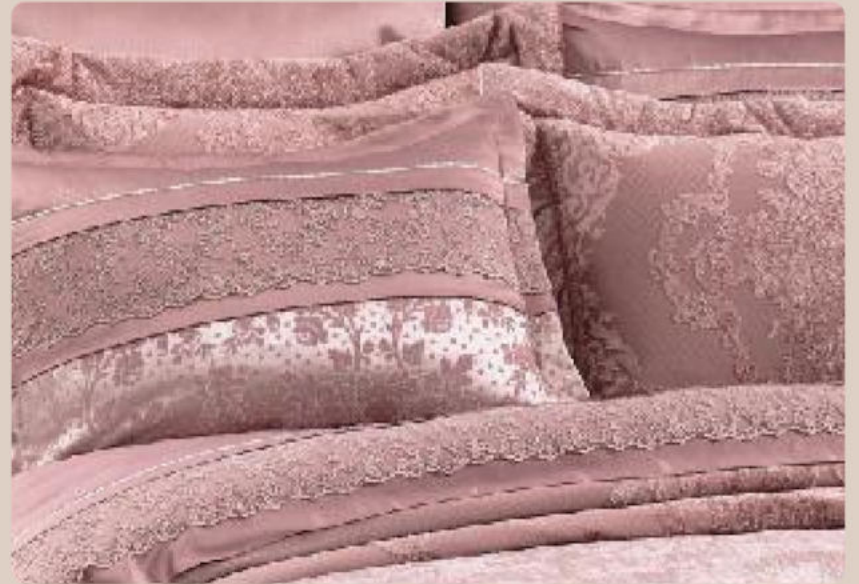

مجموعة المهر Hermes

قطعة ١	غطاء السرير	260 x 270
قطعة ١	بيكيه	240 x 250
قطعة ١	غطاء لحاف	200 x 220
قطعة ١	شرشف	240 x 250
قطعة ٢	وسادة زينة	50 x 70+5
قطعة ٢	وسادة نوم	50 x 70
قطعة ٢	وسادة	50 x 70
قطعة ١	وسادة	220 x 240

- البيج
- رمادي
- أخضر
- البيج
- ازرق
- قهوة
- أرجواني
- القرنفل